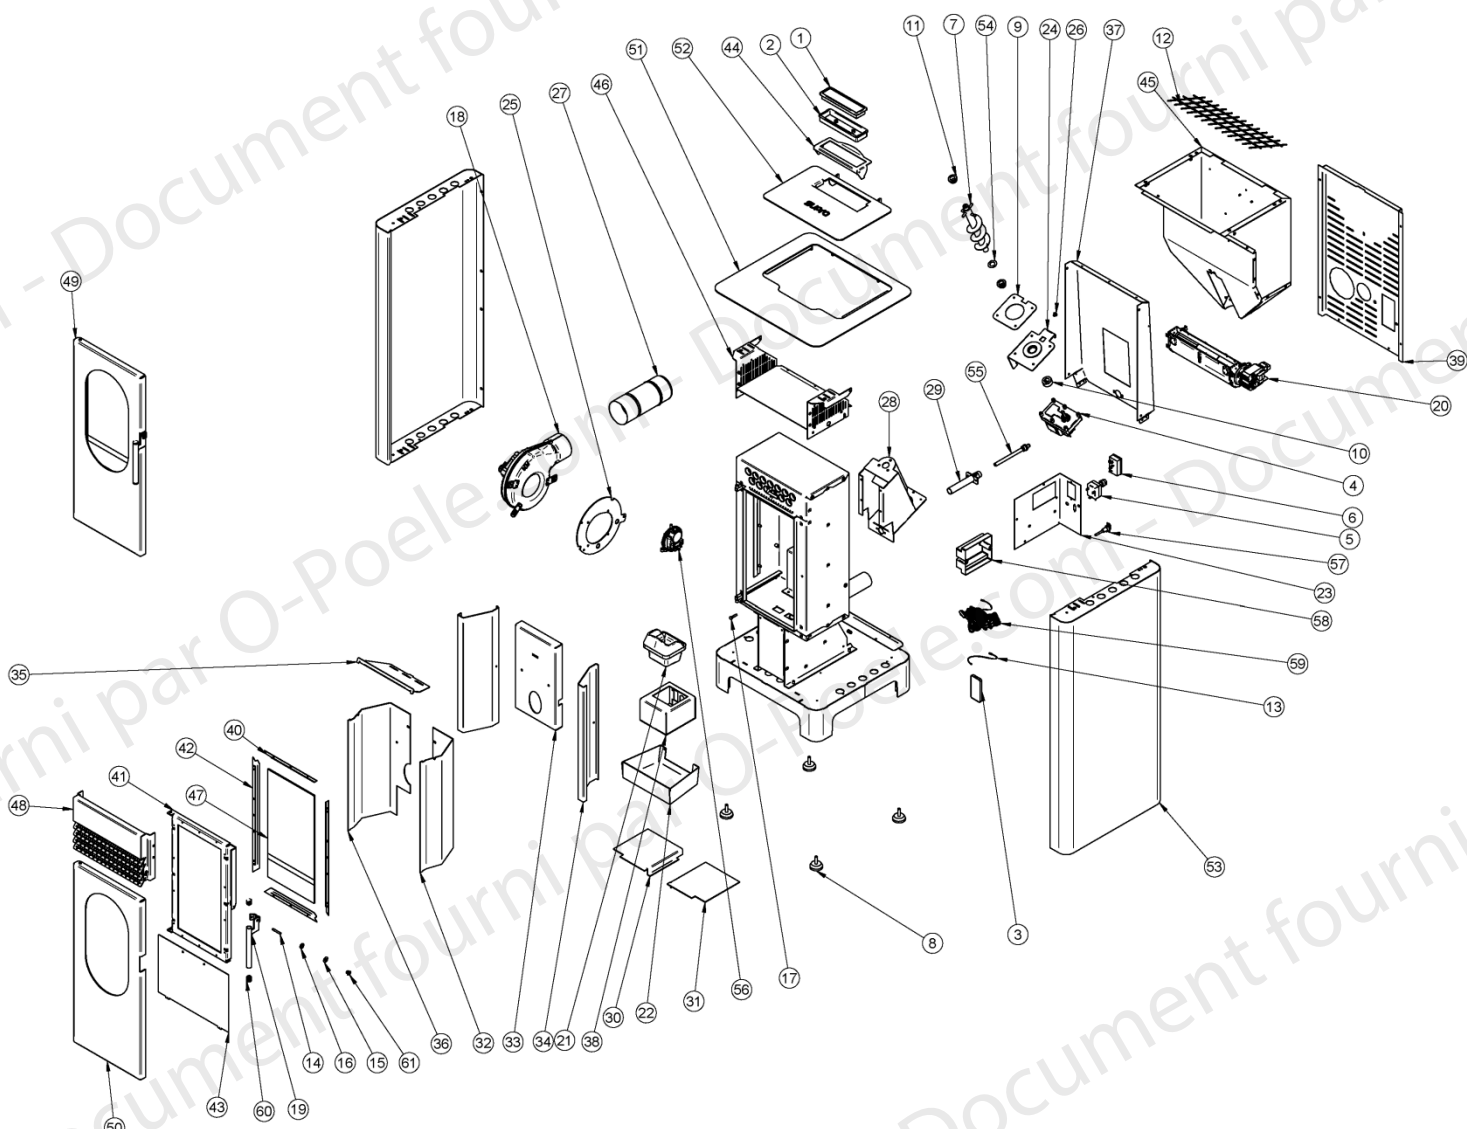

SUPRA

DESIGNATION : NINO/NINO PIEDS BOIS

DATE EDITION : 07/2019

TYPE : POELE A GRANULES

N° VUE ECLATEE : 40538
REVISION : B

N°	REF	DESIGNATION	Qté
1	42694	AFFICHEUR A ECRAN	1
2	43472	SUPPORT AFFICHEUR	1
3	43469	TELECOMMANDE	1
4	43432	MOTOREDUCTEUR	1
5	43433	THERMOSTAT DE SECURITE	1
6	43434	MODULE D'ALIMENTATION	1
7	43435	VIS SANS FIN	1
8	43437	PIED REGLABLE	4
9	43438	JOINT VIS SANS FIN Ep 1,5	1
10	43439	FIXATION VIS SANS FIN D16	1
11	43440	PALIER BRONZE D16	2
13	43441	SONDE DE TEMPERATURE AMBIANTE	1
17	43442	AXE DE FERMETURE PORTE	1
18	43443	EXTRACTEUR DE FUMÉES	1
19	44419	POIGNEE DE PORTE NINO	1
20	43445	VENTILATEUR DE CONVECTION	1
21	43447	BRULEUR	1
22	43448	CENDRIER	1
25	43454	JOINT EXTRACTEUR	1
26	43455	BUTÉE D12	1
30	43456	SOLE GAUCHE	1
31	43457	SOLE DROITE	1
32	43458	PAREMENT DROIT	1
33	43459	PAREMENT ARRIERE	1
34	43462	CANAL D'AIR	2
35	43463	DEFLECTEUR	1
36	43464	PAREMENT GAUCHE	1
39	43491	HABILLAGE ARRIERE	1
40	43475	FIXE VITRE HORIZONTAL	1
42	43477	FIXE VITRE VERTICAL	2
44	43473	SUPPORT AFFICHEUR ROTATIF	1
47	43479	VITRE	1
48	43499	GRILLE FRONTALE	1
49	43495	PORTE MONTEE	1
51	43502	DESSUS	1
52	43483	TRAPPE	1
53	43513	HABILLAGE BLANC	2
53	43514	HABILLAGE NOIR	2
54	43465	RONDELLE VIS SANS FIN	1
55	43466	BOUGIE D'ALLUMAGE	1
56	43470	PRESSOSTAT	1
58	42598	CARTE MERE N100	1
59	43471	FAISCEAU ELECTRIQUE	1
	44671	SONDE DE TEMPERATURE FUMÉES	1
	29230	JOINT DE PORTE D12	1,5 m
	04093	JOINT DE VITRE	1,5 m